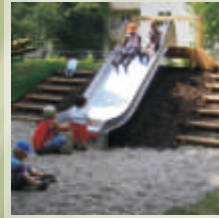

**Kinderspielplatz
MAX & MORITZ
München
2005**

Ausgezeichnet 2006 mit dem
Gütesiegel der Stadt München

GEWOFAG, München